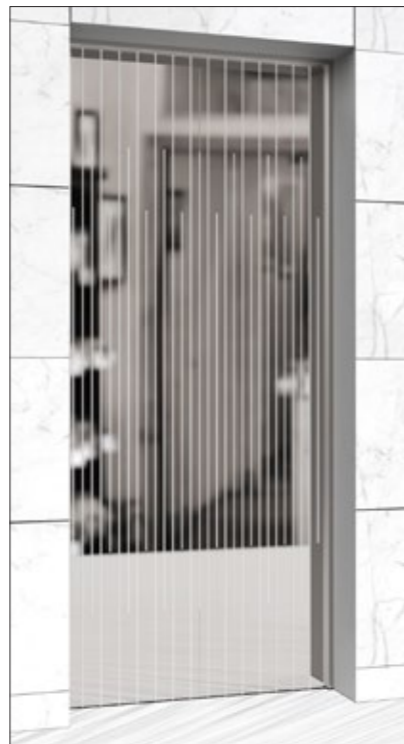

TM009
Зеркальная нержавеющая
сталь с гравировкой