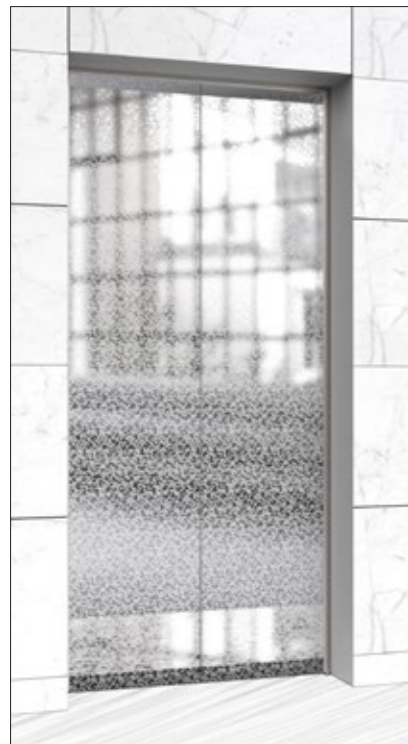

# Дизайн дверей шахты

Крашенная сталь (RAL 7038)

Крашенная сталь (RAL 7024)

Крашенная сталь (RAL 9001)

Крашенная сталь (RAL 1013)

Шлифованная нержавеющая сталь

Калёное стекло с рамой из шлифованной нержавеющей стали

# Дизайн дверей шахты

TM001  
Зеркальная нержавеющая  
сталь с гравировкой

TM002  
Зеркальная нержавеющая  
сталь с гравировкой

TM004  
Зеркальная нержавеющая  
сталь с гравировкой

TM008  
Зеркальная нержавеющая  
сталь с гравировкой